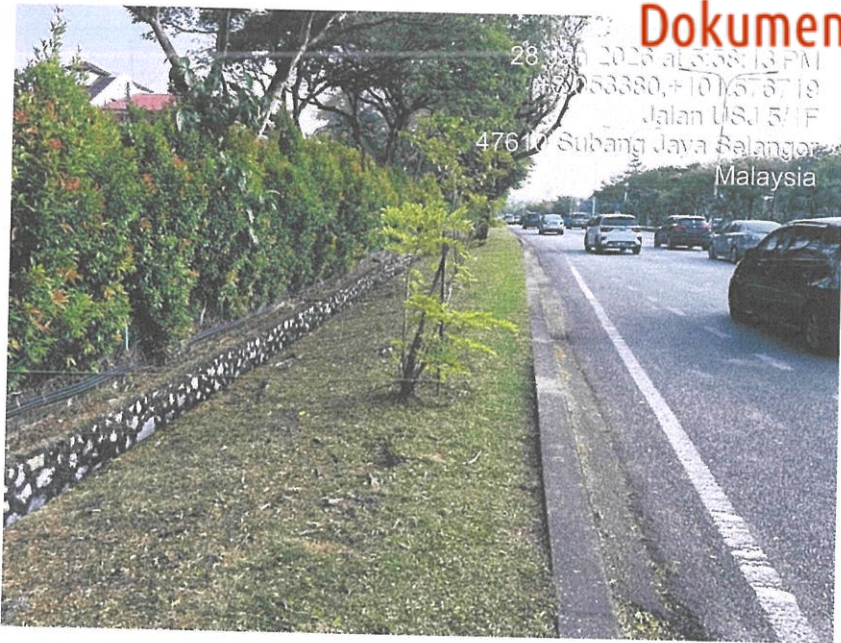

Dokumen Meja Terkawal