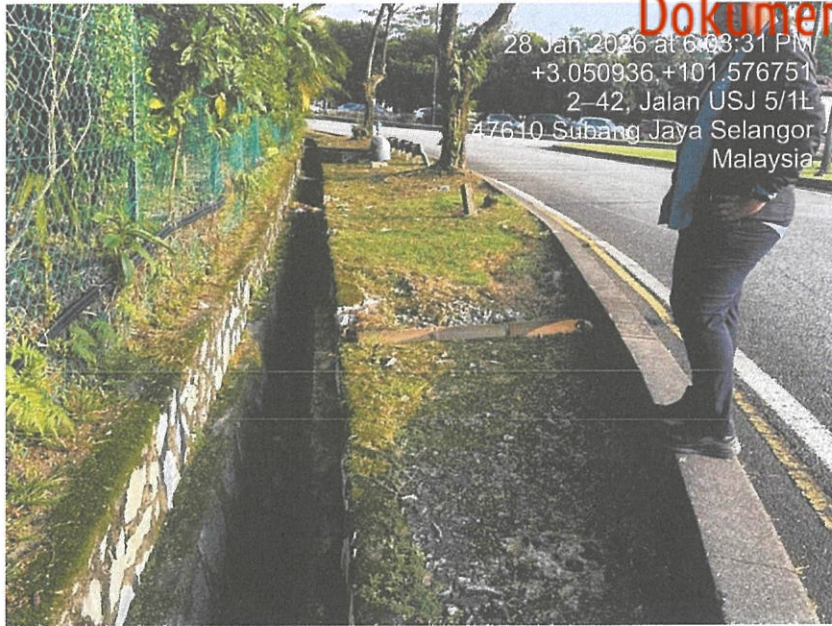

Dokumen Meja Terkawal