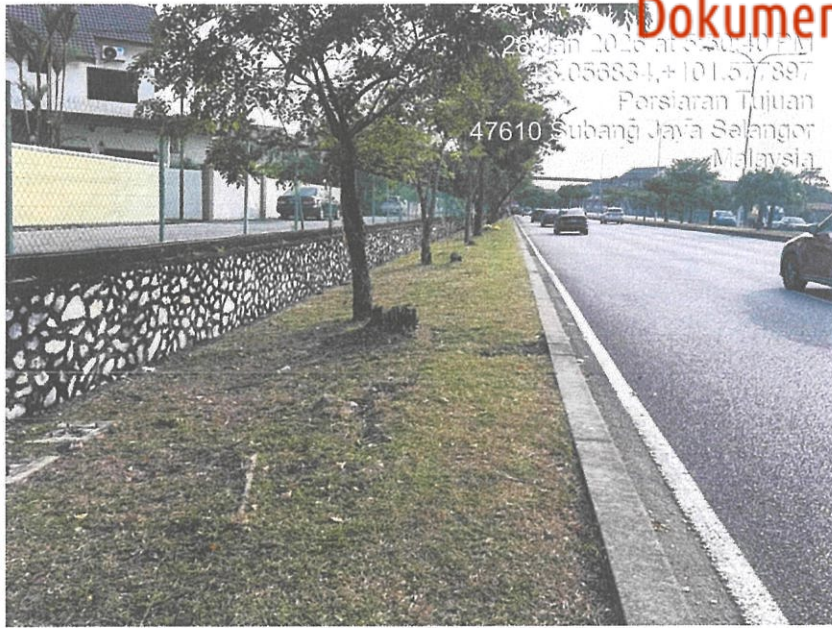

# Dokumen Meja Terkawal

Permulaan lokasi cadangan pembinaan walkway baru (Selepas jejantas pejalan kaki / bustop)